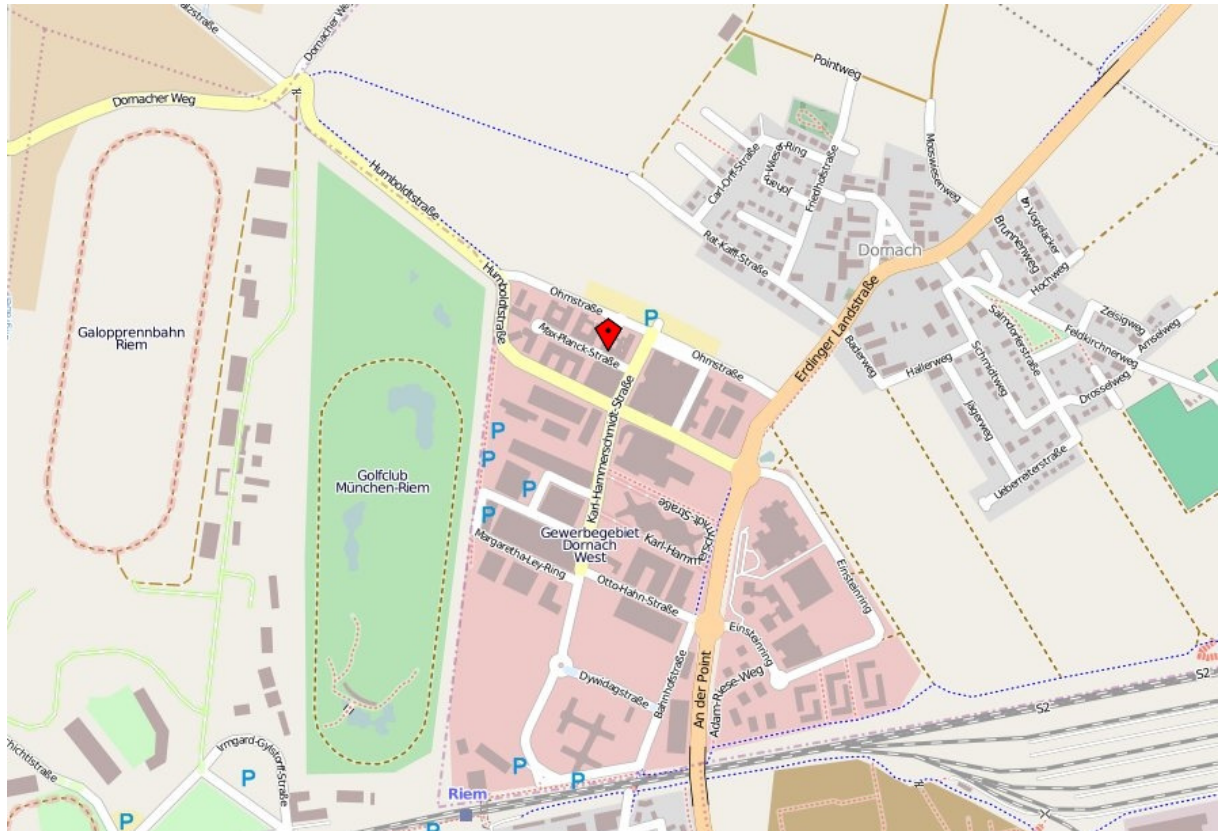

Max-Planck-Strasse 2
85609 Aschheim
Tel. +49 (721) 82800-0
Fax +49 (721) 82800-182
info@isb-ag.de
www.isb-ag.de

ANFAHRTSPLAN | München

© OpenStreetMap und Mitwirkende, CC-BY-SA

ANFAHRT MIT DEM PKW

Am Autobahnkreuz München-Ost auf die A 94 Richtung München bis Ausfahrt Riem, an der Ampel rechts, geradeaus Richtung Erding/Dornach, im Kreisverkehr ins Gewerbegebiet Dornach abbiegen.

ANFAHRT MIT ÖFFENTLICHEN VERKEHRSMITTELN

Ab Hauptbahnhof München oder Ostbahnhof

S 2 Richtung Erding/Markt Schwaben bis Haltestelle Riem, dann Bus Nr. 264 Richtung Kirchheim bis Haltestelle Dornach-Humboldt-Straße (alternativ ab S-Bahnhaltestelle 15 Min. Fußweg).