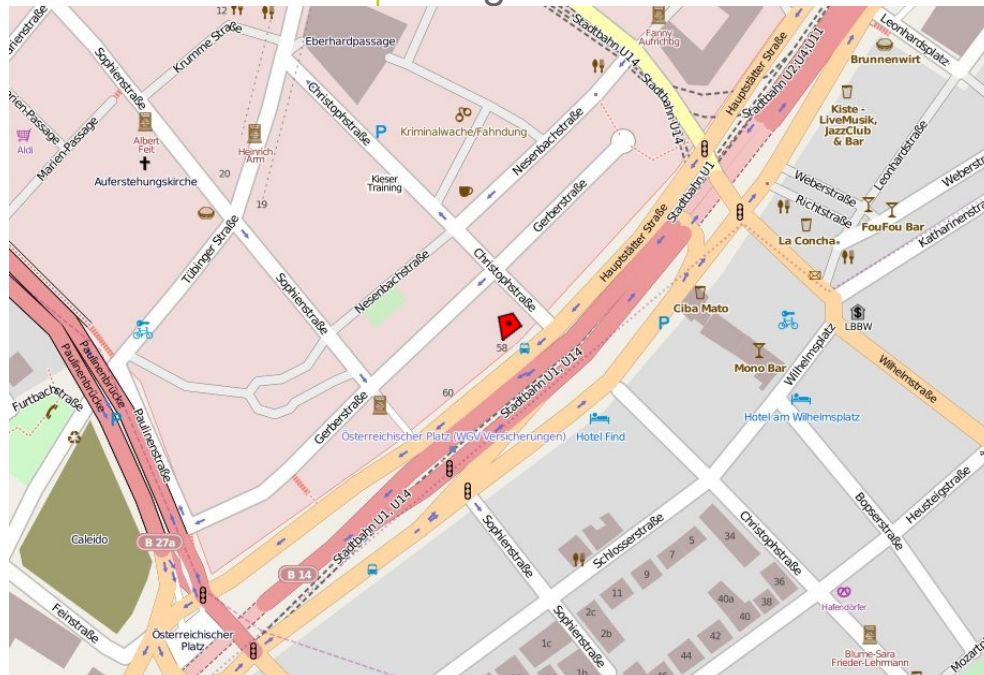

Anschrift:
Hauptstätter Straße 58
**(Adresse für das Navigationssystem:
Gerberstraße 9)**
70178 Stuttgart

Tel. (07 11) 207878-0
Fax (07 11) 207878-207
info@isb-ag.de
www.isb-ag.de

ANFAHRTSPLAN | Stuttgart

© OpenStreetMap und Mitwirkende, CC-BY-SA

ANFAHRT MIT DEM PKW

Von der A8 kommend

Fahren Sie am Autobahnkreuz Stuttgart auf die A831 Richtung S-Vaihingen / S-Zentrum. Nehmen Sie die Abfahrt auf die B14 in Richtung S-Süd / Waiblingen / S-Zentrum / Aalen. Nehmen Sie dann die Ausfahrt Hauptstätter Straße / Österreichischer Platz. Nach ca. 350 m rechts abbiegen und auf der Hauptstätter Straße bleiben. Nach ca. 200 m auf der Hauptstätter Straße wenden. Nach weiteren 150 m erreichen Sie die Hauptstätter Straße 58. Parkmöglichkeiten befinden sich im Hinterhof, Zufahrt über die Gerberstrasse.

Von der A 81 kommend

Nehmen Sie die Ausfahrt Stuttgart-Zuffenhausen. Folgen Sie dann der B10 Richtung S-Zentrum / Korntal / S-Zuffenhausen. Bei der Ausfahrt B10/B27 in Richtung Heilbronner Strasse fahren. Folgen Sie nun der B27 Heilbronner Strasse. An der Ausfahrt Willi-Bleicher-Straße weiter auf der B27 in Richtung Flughafen / S-Degerloch / Charlottenplatz / München. Nach ca. 900 m rechts abbiegen auf den Charlottenplatz und dem Strassenverlauf in Richtung Hauptstätter Straße folgen. Nach ca. 450 m haben Sie ihr Ziel erreicht. Parkmöglichkeiten befinden sich im Hinterhof, Zufahrt über die Gerberstrasse. Da sich im Hinterhof keine Klingel befindet müssen Sie aus dem Hinterhof raus, rechts um das Gebäude herum zum Haupteingang laufen.