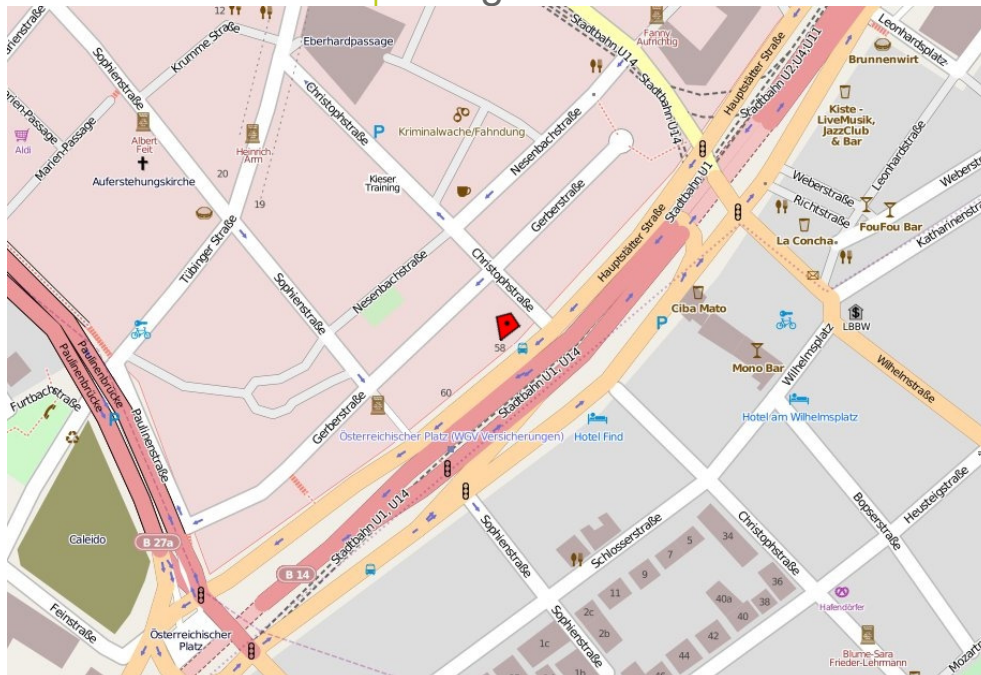

Anschrift:
Hauptstätter Straße 58
**(Adresse für das Navigationssystem:
Gerberstraße 9)**
70178 Stuttgart

Tel. (07 11) 207878-0
Fax (07 11) 207878-207
info@isb-ag.de
www.isb-ag.de

ANFAHRTSPLAN | Stuttgart

© OpenStreetMap und Mitwirkende, CC-BY-SA

ANFAHRT MIT DEM PKW

Von der A8 kommend

Fahren Sie am Autobahnkreuz Stuttgart auf die A831 Richtung S-Vaihingen / S-Zentrum. Nehmen Sie die Abfahrt auf die B14 in Richtung S-Süd / Waiblingen / S-Zentrum / Aalen. Nehmen Sie dann die Ausfahrt Hauptstätter Straße / Österreichischer Platz. Nach ca. 350 m rechts abbiegen und auf der Hauptstätter Straße bleiben. Nach ca. 200 m auf der Hauptstätter Straße wenden. Nach weiteren 150 m erreichen Sie die Hauptstätter Straße 58. Parkmöglichkeiten befinden sich im Hinterhof, Zufahrt über die Gerberstrasse.

Von der A 81 kommend

Nehmen Sie die Ausfahrt Stuttgart-Zuffenhausen. Folgen Sie dann der B10 Richtung S-Zentrum / Korntal / S-Zuffenhausen. Bei der Ausfahrt B10/B27 in Richtung Heilbronner Strasse fahren. Folgen Sie nun der B27 Heilbronner Strasse. An der Ausfahrt Willi-Bleicher-Straße weiter auf der B27 in Richtung Flughafen / S-Degerloch / Charlottenplatz / München. Nach ca. 900 m rechts abbiegen auf den Charlottenplatz und dem Strassenverlauf in Richtung Hauptstätter Straße folgen. Nach ca. 450 m haben Sie ihr Ziel erreicht. Parkmöglichkeiten befinden sich im Hinterhof, Zufahrt über die Gerberstrasse. Da sich im Hinterhof keine Klingel befindet müssen Sie aus dem Hinterhof raus, rechts um das Gebäude herum zum Haupteingang laufen.

ANFAHRT MIT ÖFFENTLICHEN VERKEHRSMITTELN

Ab Hauptbahnhof Stuttgart mit dem Bus:

Nehmen sie die den Bus 44
(Richtung Westbahnhof(Schleife))
und steigen Sie an der Haltestelle
Österreichischer Platz aus. Die
Bushaltestelle befindet sich direkt am
Eingang zu unserem Gebäude.